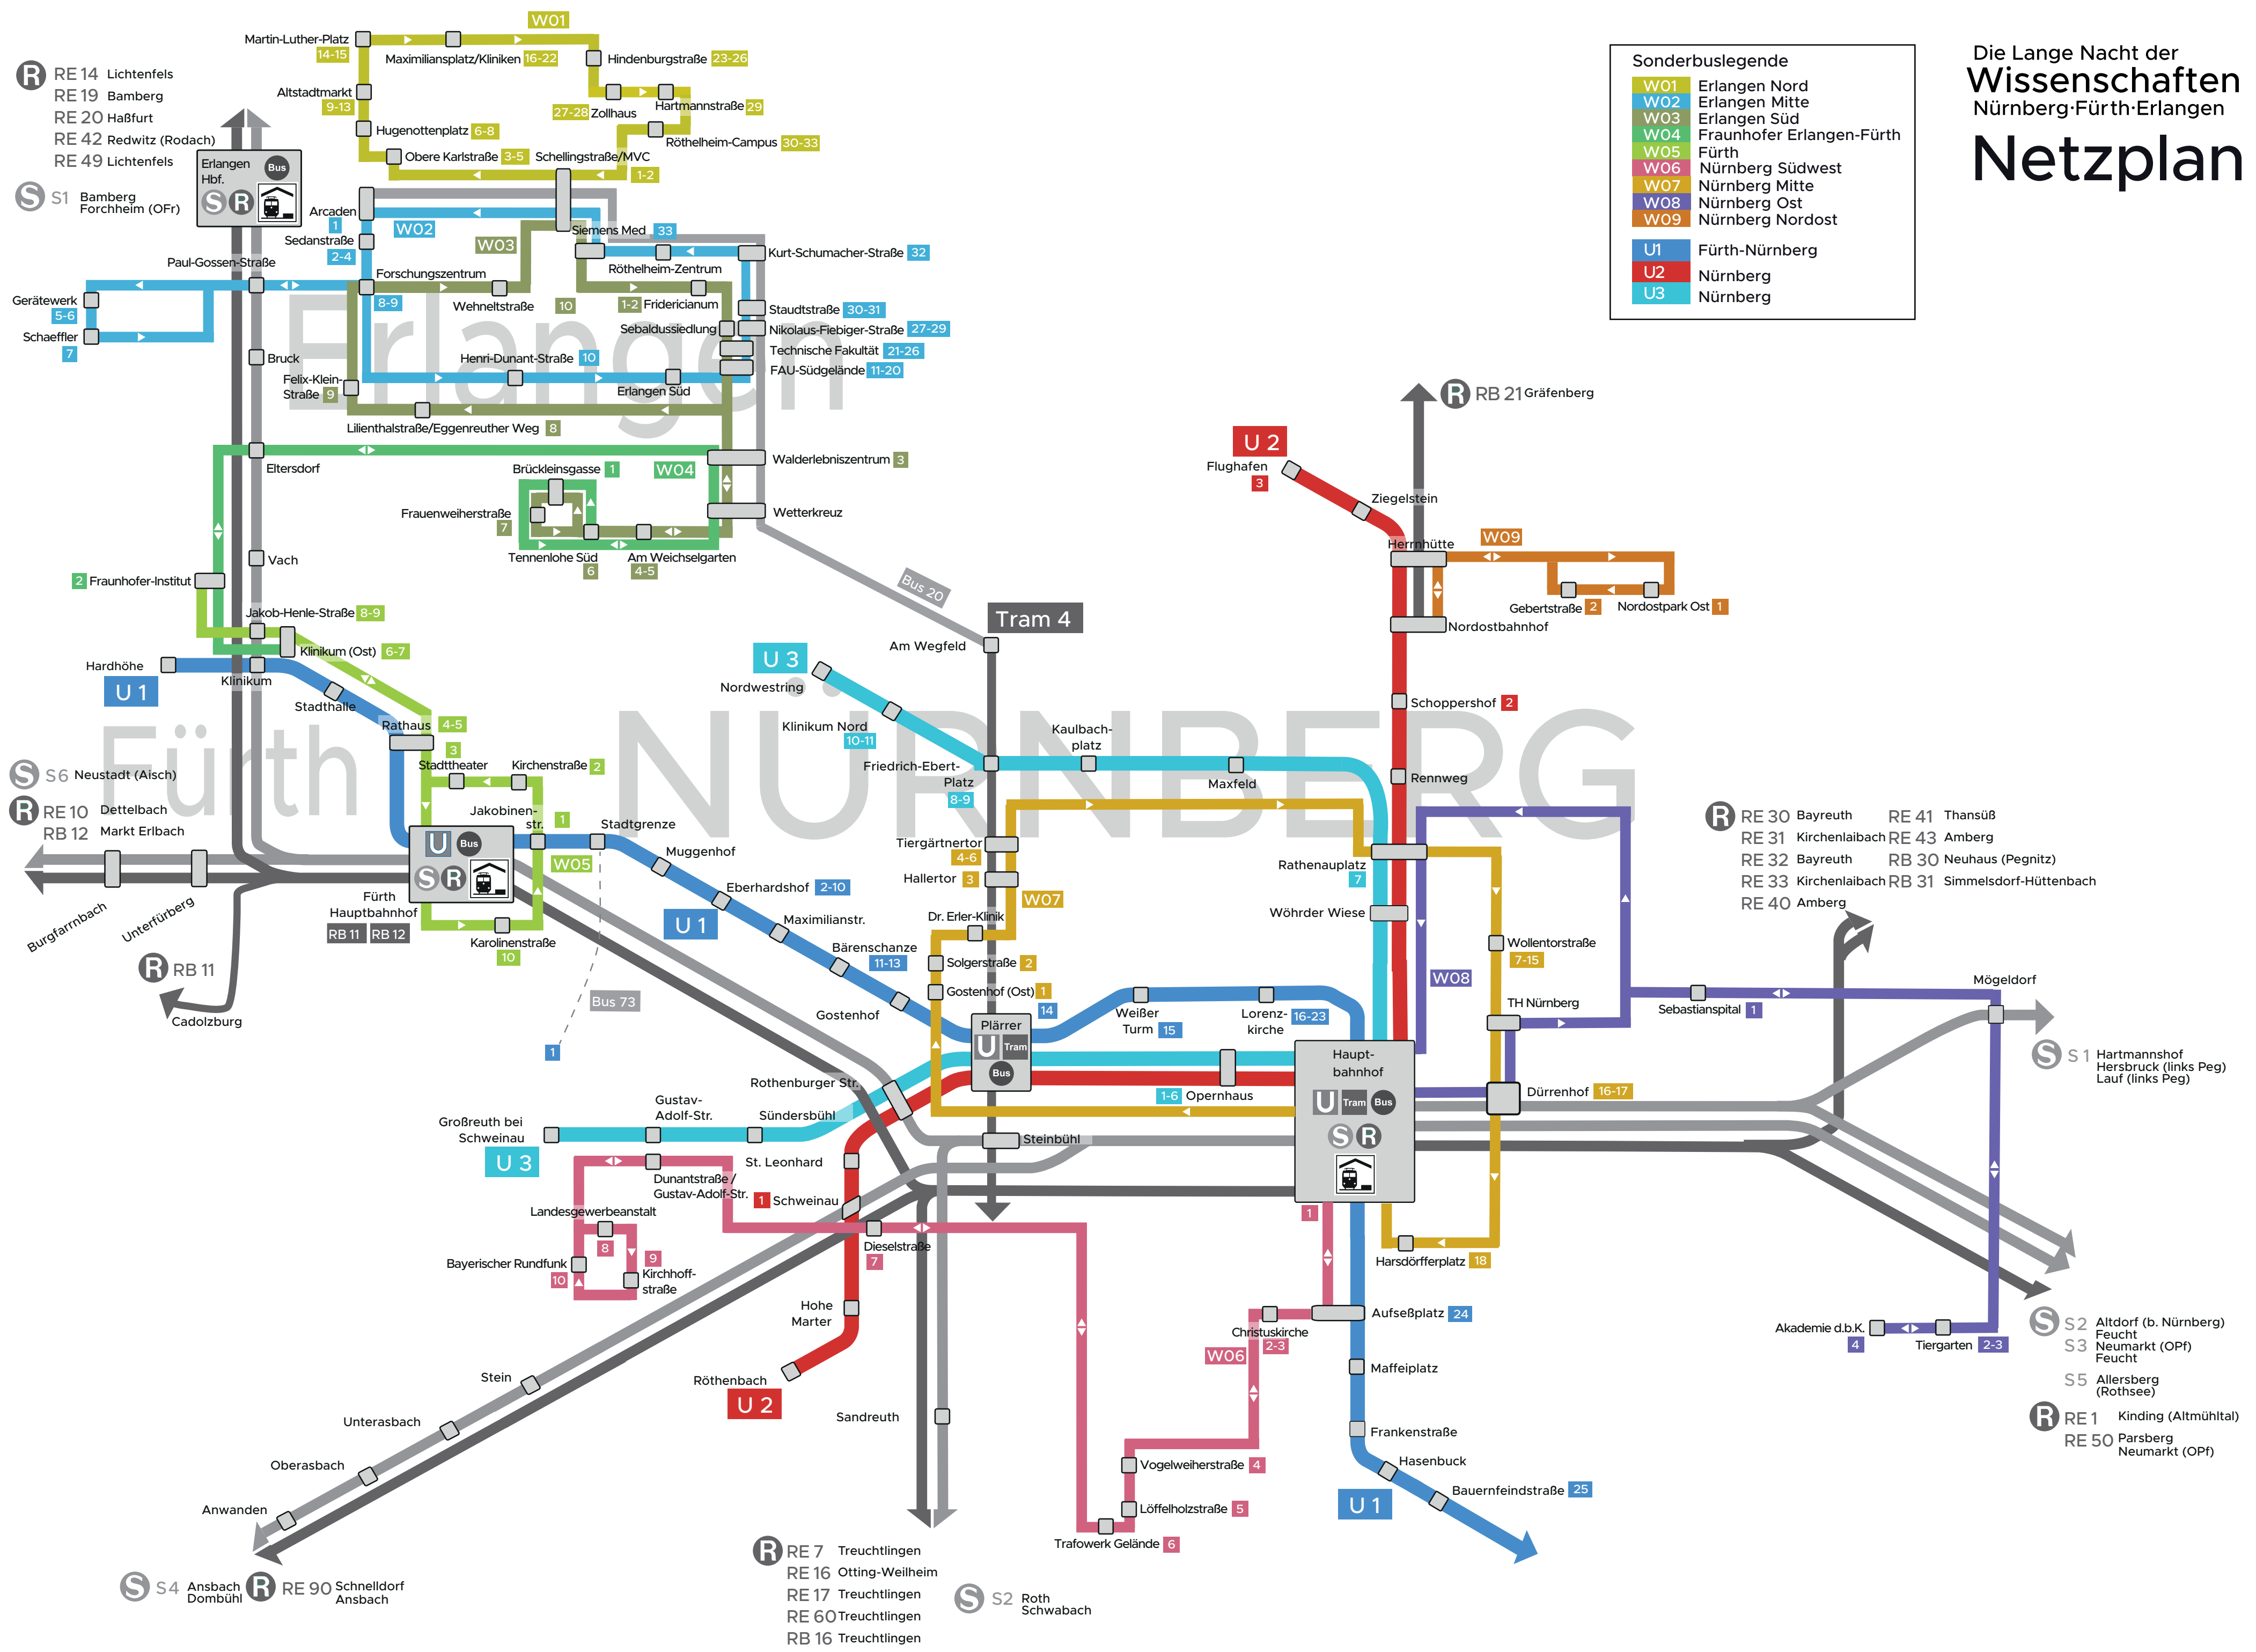

Die Lange Nacht der Wissenschaften Nürnberg-Fürth-Erlangen Netzplan

Sonderbuslegende

WO1	Erlangen Nord
WO2	Erlangen Mitte
WO3	Erlangen Süd
WO4	Fraunhofer Erlangen-Fürth
WO5	Fürth
WO6	Nürnberg Südwest
WO7	Nürnberg Mitte
WO8	Nürnberg Ost
WO9	Nürnberg Nordost
U1	Fürth-Nürnberg
U2	Nürnberg
U3	Nürnberg

- R** RE 14 Lichtenfels
- R** RE 19 Bamberg
- R** RE 20 Haßfurt
- R** RE 42 Redwitz (Rodach)
- R** RE 49 Lichtenfels
- S** S1 Bamberg Forchheim (Ofr)

- S** S6 Neustadt (Aisch)
- R** RE 10 Dettelbach
- R** RB 12 Markt Erlbach

- S** S1 Hartmannshof Hersbruck (links Peg) Lauf (links Peg)

- S** S2 Altdorf (b. Nürnberg) Feucht Neumarkt (OPf) Feucht
- S** S3 Allersberg (Rothsee)
- R** RE 1 Kinding (Altmühltal)
- R** RE 50 Parsberg Neumarkt (OPf)

- R** RE 7 Treuchtlingen
- R** RE 16 Otting-Weilheim
- R** RE 17 Treuchtlingen
- R** RE 60 Treuchtlingen
- R** RB 16 Treuchtlingen
- S** S2 Roth Schwabach